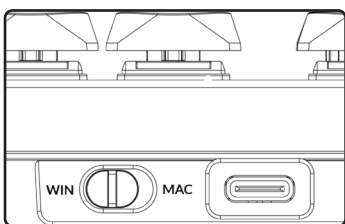

Informacije / Informacije / Information

Informacije

Zahvaljujemo se vam za nakup tipkovnice UVI Leaf Wireless. UVI Leaf Wireless je brezžična tipkovnica z mehanskimi tihimi rdečimi stikali. Za uporabo ne potrebujete gonilnikov.

Informacije

Hvala vam što ste kupili UVI Leaf Wireless tipkovnico. UVI Leaf Wireless bežična tipkovnica s mehaničkim tihim crvenim prekidačima. Za upotrebu vam nisu potrebni driverji.

Information

Thank you for purchasing UVI Leaf Wireless keyboard. UVI Leaf Wireless is a wireless keyboard with Mechanical silent Red switches. You do not need any drivers.

Namenski gumbi / Posebni gumbi / Dedicated buttons

Windows / MacOS

Enostavno spreminjanje Windows ali MacOS načina s premikom stikala.

Windows / MacOS

Jednostavna promjena Windows ili MacOS načina pomicanjem prekidača.

Windows / MacOS

Easily change between Windows or MacOS mode with a flick of a switch.