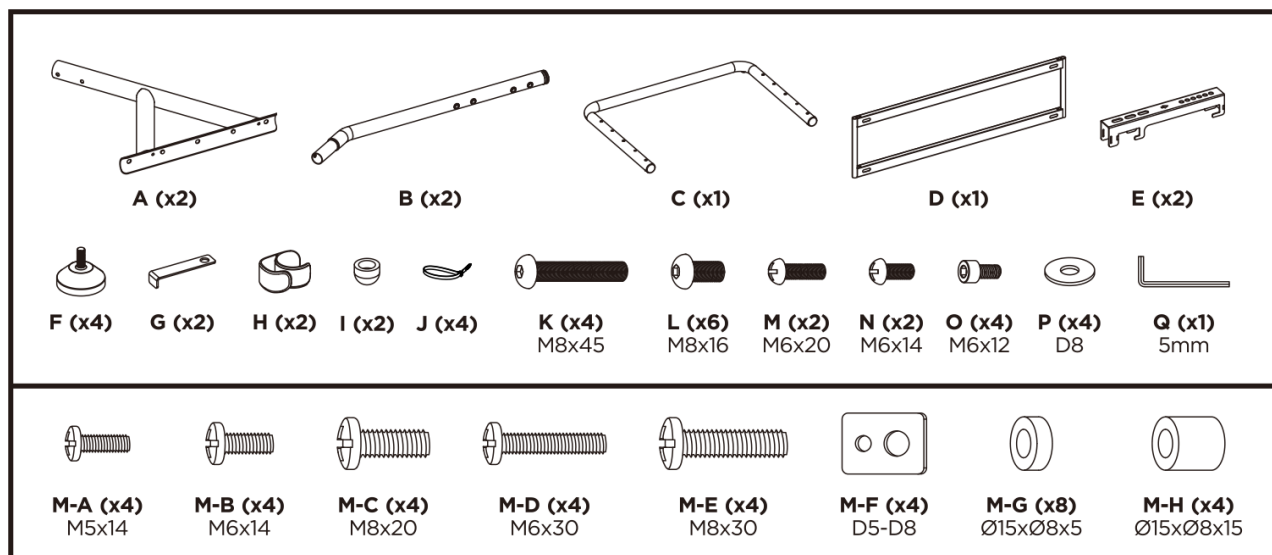

Seznam komponent

Pred začetkom montaže se prepričajte, da so vsi spodaj navedeni deli vključeni v paket.