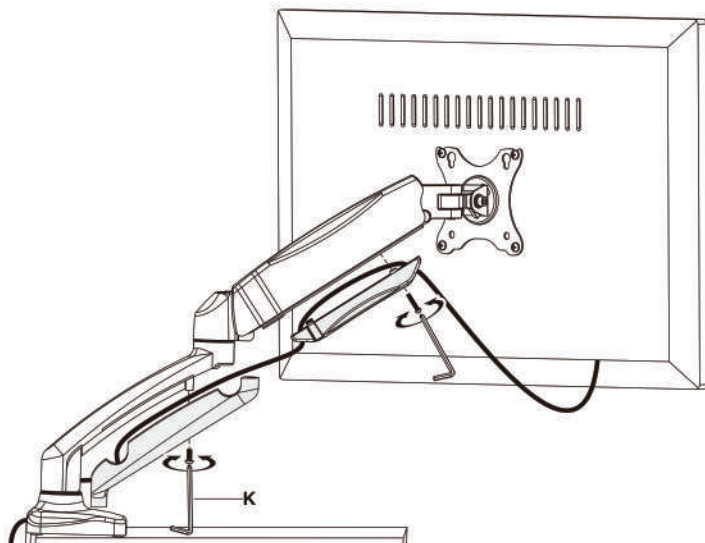

3

4

Za pravilno uravnoteženje VESA ročice prilagodite napetost vzmeti s priloženim imbus ključem.

Da bi se izognili poškodbam monitorjev ali nosilca VESA, pri nastavljanju monitorjev držite roko v vodoravnem položaju. Po potrebi prosite za pomoč še ene osebe.

Če VESA ročica pade, obrnite nastavitveni vijak v nasprotni smeri urinega kazalca, dokler ne ostane v vodoravnem položaju.

Če se VESA ročica dvigne, zavrtite nastavitveni vijak v smeri urinega kazalca, dokler ne ostane v vodoravnem položaju.

Vijakov **NE** privijte preveč!

5

6

Opomba: VESA nosilec nastavite na zeleni kot in nato privijte vijake z imbus ključem, kot je prikazano na sliki.

7