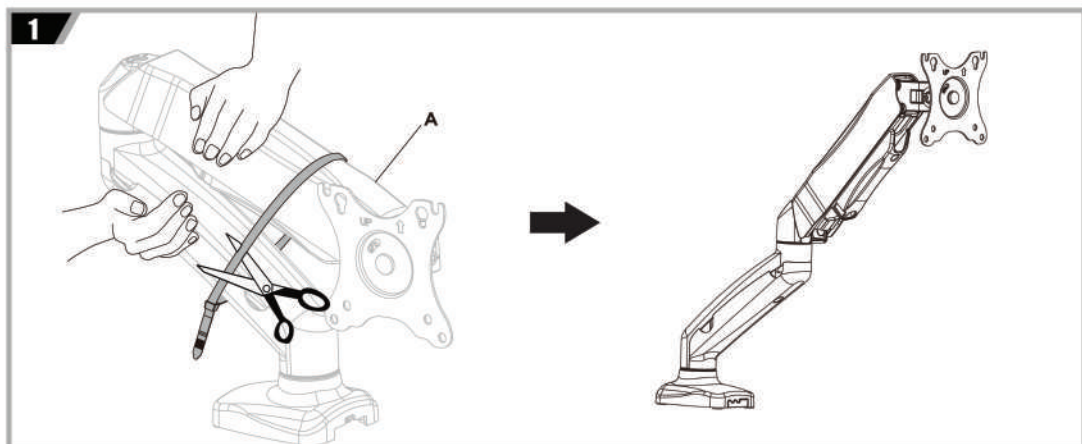

2

UVI VESA nosilec s plinsko vzmetjo