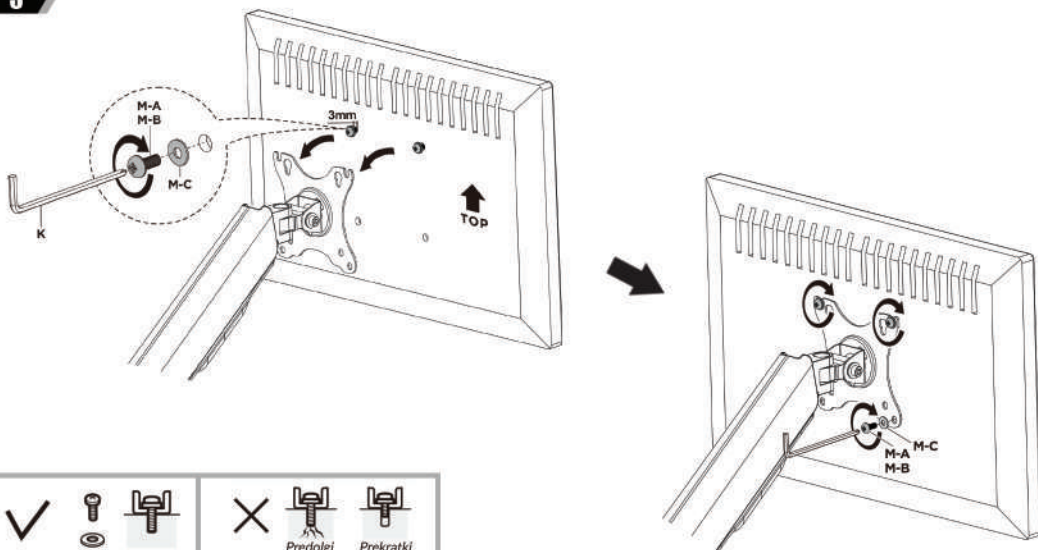

MAINTENANCE: A intervalles réguliers (au moins tous les trois mois) vérifiez que le support est d'utilisation sûre et fiable.

2

UVI VESA nosilec s plinsko vzmetjo

3

UVI VESA nosilec s plinsko vzmetjo

2b

4

UVI VESA nosilec s plinsko vzmetjo

3

4

Za pravilno uravnoteženje VESA ročice prilagodite napetost vzmeti s priloženim imbus ključem.

Da bi se izognili poškodbam monitorjev ali nosilca VESA, pri nastavljanju monitorjev držite roko v vodoravnem položaju. Po potrebi prosite za pomoč še ene osebe.