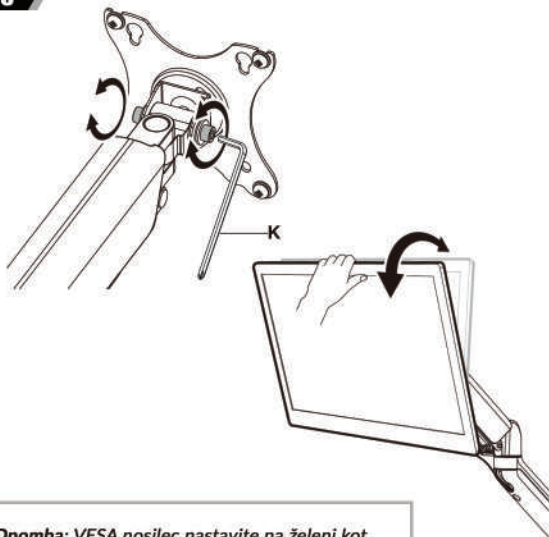

3

4

Za pravilno uravnoteženje VESA ročice prilagodite napetost vzmeti s priloženim imbus ključem.

Da bi se izognili poškodbam monitorjev ali nosilca VESA, pri nastavljanju monitorjev držite roko v vodoravnem položaju. Po potrebi prosite za pomoč še ene osebe.

Če VESA ročica pade, obrnite nastavitveni vijak v nasprotni smeri urinega kazalca, dokler ne ostane v vodoravnem položaju.

Če se VESA ročica dvigne, zavrtite nastavitveni vijak v smeri urinega kazalca, dokler ne ostane v vodoravnem položaju.

Vijakov **NE** privijte preveč!

5

6

Opomba: VESA nosilec nastavite na zeleni kot in nato privijte vijake z imbus ključem, kot je prikazano na sliki.

7