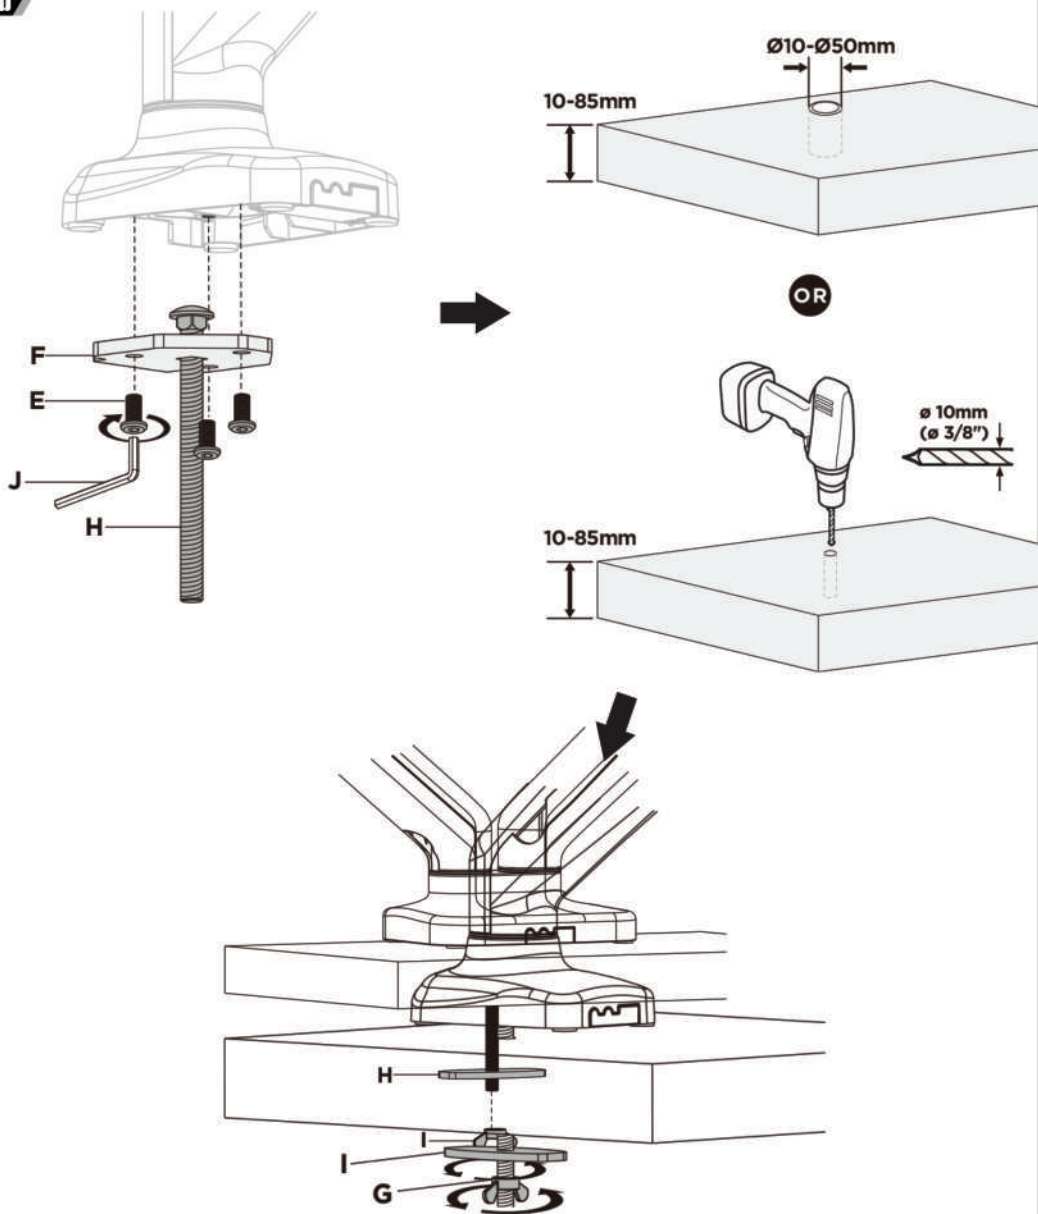

MAINTENANCE: A intervalles réguliers (au moins tous les trois mois) vérifiez que le support est d'utilisation sûre et fiable.

2

UVI VESA nosilec s plinsko vzmetjo

3

UVI VESA nosilec s plinsko vzmetjo

2b

4

UVI VESA nosilec s plinsko vzmetjo

3

4

Za pravilno uravnoteženje VESA ročice prilagodite napetost vzmeti s priloženim imbus ključem.

Da bi se izognili poškodbam monitorjev ali nosilca VESA, pri nastavljanju monitorjev držite roko v vodoravnem položaju. Po potrebi prosite za pomoč še ene osebe.

Če VESA ročica pade, obrnite nastavitveni vijak v nasprotni smeri urinega kazalca, dokler ne ostane v vodoravnem položaju.

Če se VESA ročica dvigne, zavrtite nastavitveni vijak v smeri urinega kazalca, dokler ne ostane v vodoravnem položaju.