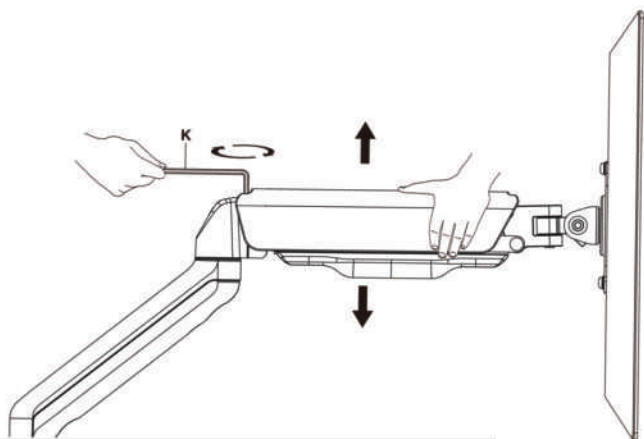

MAINTENANCE: A intervalles réguliers (au moins tous les trois mois) vérifiez que le support est d'utilisation sûre et fiable.

2

UVI VESA nosilec s plinsko vzmetjo

3

UVI VESA nosilec s plinsko vzmetjo

2b

4

UVI VESA nosilec s plinsko vzmetjo

3

4

Za pravilno uravnoteženje VESA ročice prilagodite napetost vzmeti s priloženim imbus ključem.

Da bi se izognili poškodbam monitorjev ali nosilca VESA, pri nastavljanju monitorjev držite roko v vodoravnem položaju. Po potrebi prosite za pomoč še ene osebe.