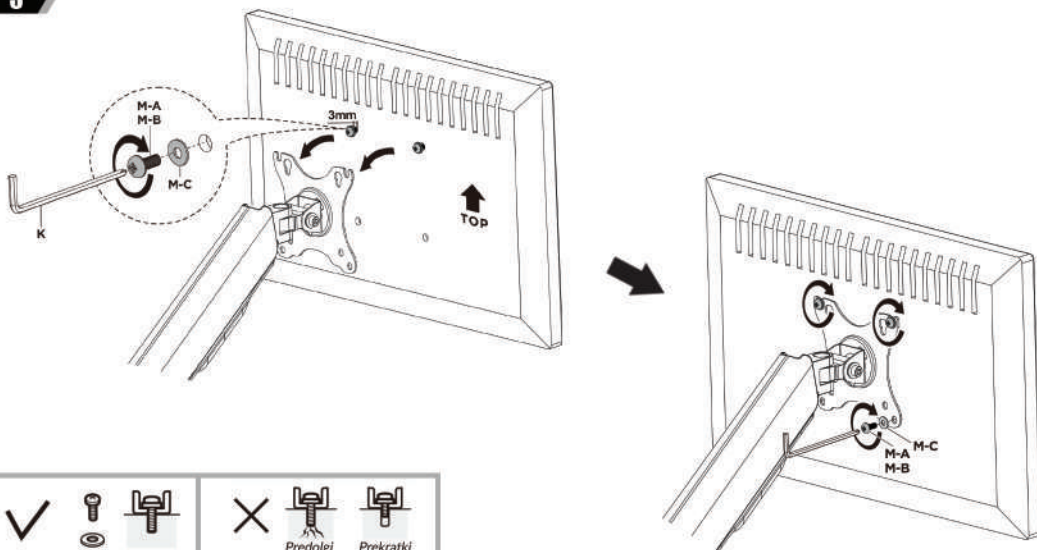

MAINTENANCE: A intervalles réguliers (au moins tous les trois mois) vérifiez que le support est d'utilisation sûre et fiable.

2

UVI VESA dvojni nosilec s plinsko vzmetjo

3

UVI VESA dvojni nosilec s plinsko vzmetjo

2b

4

UVI VESA dvojni nosilec s plinsko vzmetjo

3

4

Za pravilno uravnoteženje VESA ročice prilagodite napetost vzmeti s priloženim imbus ključem.

Da bi se izognili poškodbam monitorjev ali nosilca VESA, pri nastavljanju monitorjev držite roko v vodoravnem položaju. Po potrebi prosite za pomoč še ene osebe.