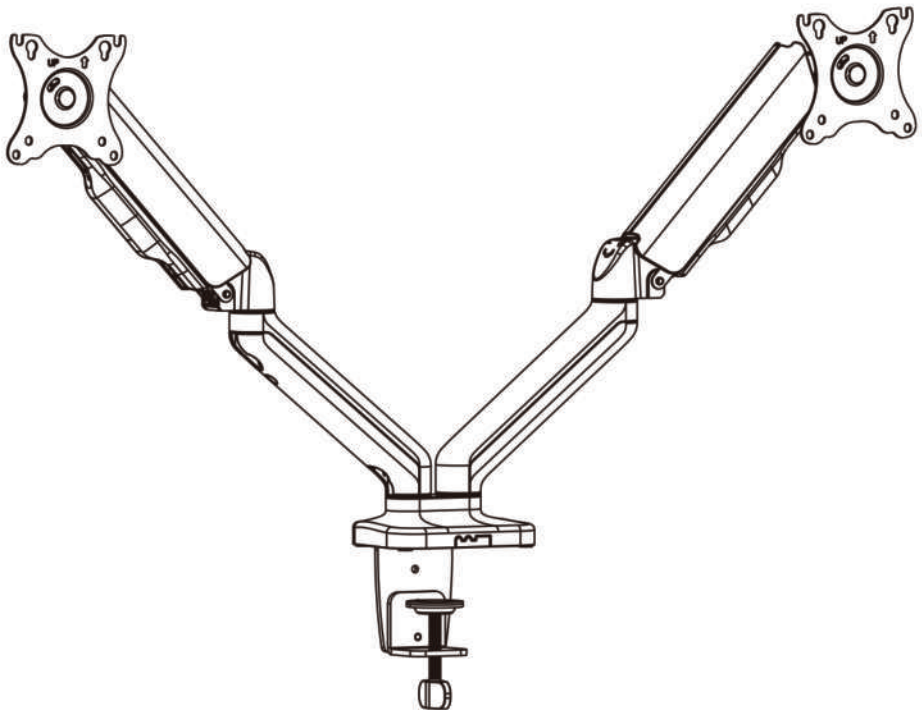

UVI VESA dvojni nosilec s plinsko vzmetjo

Vodič za sestavo

Navodila za sestavo v drugih jezikih najdete na:
UVI.gg/AG ali preko QR kode!

EN  Read the entire instruction manual before you start installation and assembly. If you have any questions regarding any of the instructions or warnings, please contact your local distributor for assistance.

2b

4

UVI VESA dvojni nosilec s plinsko vzmetjo

3

4

Za pravilno uravnoteženje VESA ročice prilagodite napetost vzmeti s priloženim imbus ključem.

Da bi se izognili poškodbam monitorjev ali nosilca VESA, pri nastavljanju monitorjev držite roko v vodoravnem položaju. Po potrebi prosite za pomoč še ene osebe.

Vijakov **NE** privijte preveč!

5

UVI VESA dvojni nosilec s plinsko vzmetjo

5

6

Opomba: VESA nosilec nastavite na zeleni kot in nato privijte vijake z imbus ključem, kot je prikazano na sliki.

7