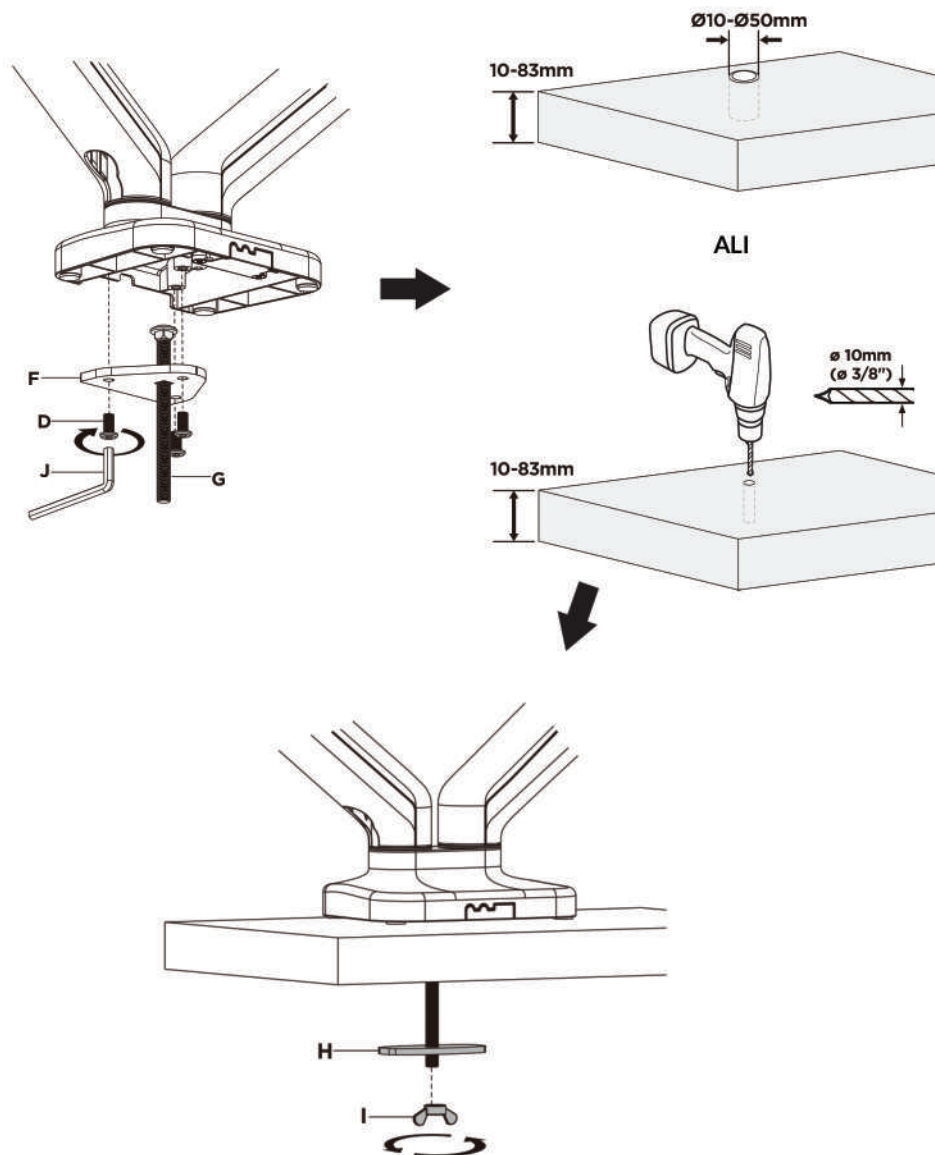

MAINTENANCE: A intervalles réguliers (au moins tous les trois mois) vérifiez que le support est d'utilisation sûre et fiable.

2

UVI VESA dvojni nosilec s plinsko vzmetjo

3

UVI VESA dvojni nosilec s plinsko vzmetjo

2b

4

UVI VESA dvojni nosilec s plinsko vzmetjo

3

4

Za pravilno uravnoteženje VESA ročice prilagodite napetost vzmeti s priloženim imbus ključem.

Da bi se izognili poškodbam monitorjev ali nosilca VESA, pri nastavljanju monitorjev držite roko v vodoravnem položaju. Po potrebi prosite za pomoč še ene osebe.

Če VESA ročica pade, obrnite nastavitveni vijak v nasprotni smeri urinega kazalca, dokler ne ostane v vodoravnem položaju.

Če se VESA ročica dvigne, zavrtite nastavitveni vijak v smeri urinega kazalca, dokler ne ostane v vodoravnem položaju.