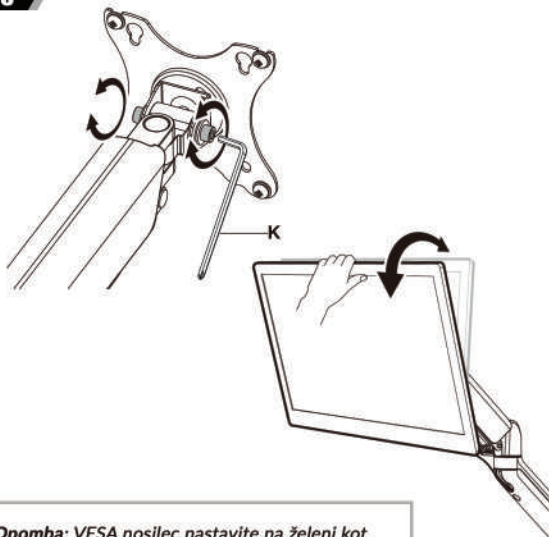

2b

4

UVI VESA dvojni nosilec s plinsko vzmetjo

3

4

Za pravilno uravnoteženje VESA ročice prilagodite napetost vzmeti s priloženim imbus ključem.

Da bi se izognili poškodbam monitorjev ali nosilca VESA, pri nastavljanju monitorjev držite roko v vodoravnem položaju. Po potrebi prosite za pomoč še ene osebe.

Če VESA ročica pade, obrnite nastavitveni vijak v nasprotni smeri urinega kazalca, dokler ne ostane v vodoravnem položaju.

Če se VESA ročica dvigne, zavrtite nastavitveni vijak v smeri urinega kazalca, dokler ne ostane v vodoravnem položaju.

Vijakov **NE** privijte preveč!

5

UVI VESA dvojni nosilec s plinsko vzmetjo

5

6

Opomba: VESA nosilec nastavite na zeleni kot in nato privijte vijake z imbus ključem, kot je prikazano na sliki.

7