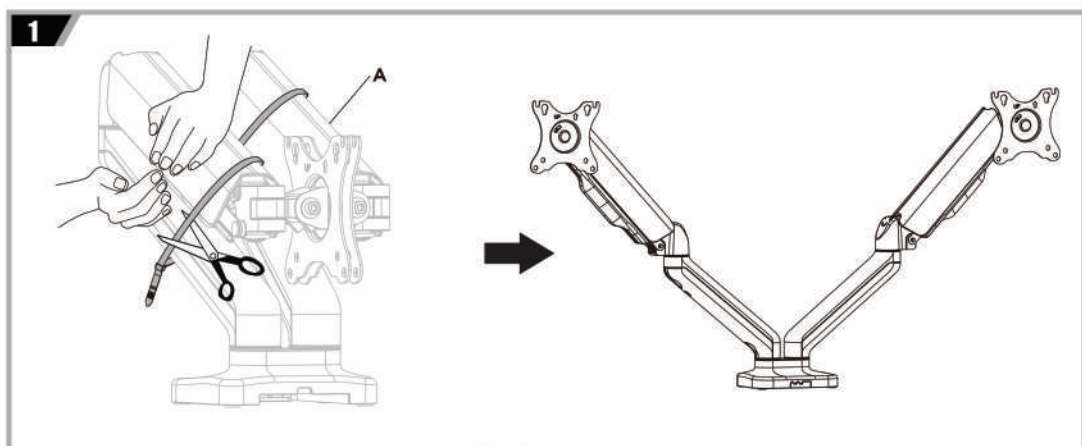

2

UVI VESA dvojni nosilec s plinsko vzmetjo