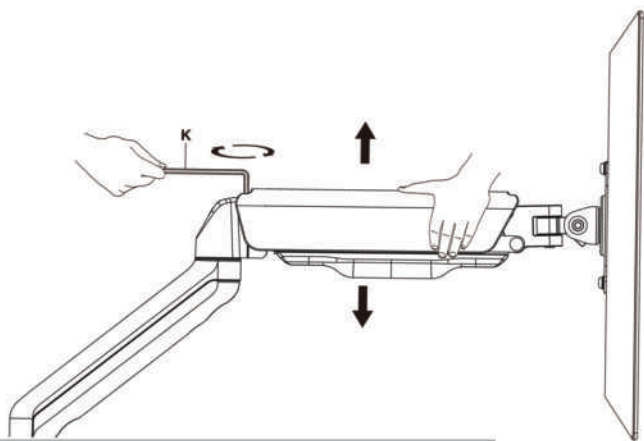

2b

4

UVI VESA dvojni nosilec s plinsko vzmetjo

3

4

Za pravilno uravnoteženje VESA ročice prilagodite napetost vzmeti s priloženim imbus ključem.

Da bi se izognili poškodbam monitorjev ali nosilca VESA, pri nastavljanju monitorjev držite roko v vodoravnem položaju. Po potrebi prosite za pomoč še ene osebe.

Če VESA ročica pade, obrnite nastavitveni vijak v nasprotni smeri urinega kazalca, dokler ne ostane v vodoravnem položaju.

Če se VESA ročica dvigne, zavrtite nastavitveni vijak v smeri urinega kazalca, dokler ne ostane v vodoravnem položaju.