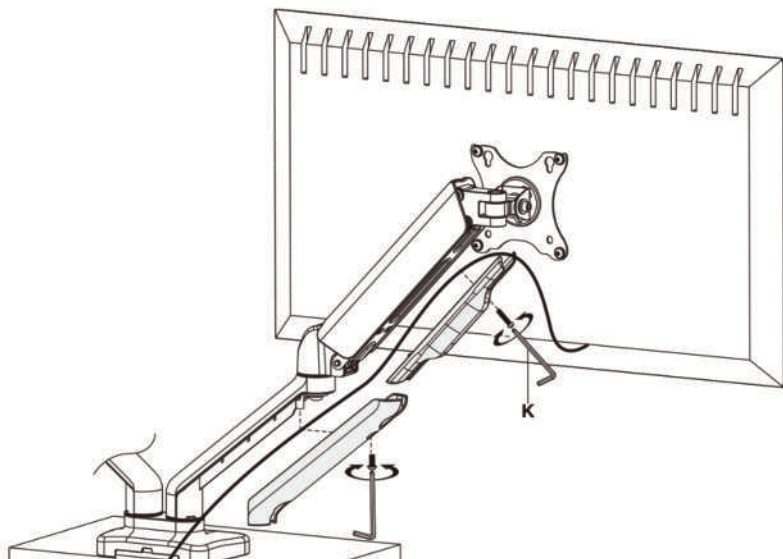

2b

4

UVI VESA dvojni nosilec s plinsko vzmetjo

3

4

Za pravilno uravnoteženje VESA ročice prilagodite napetost vzmeti s priloženim imbus ključem.

Da bi se izognili poškodbam monitorjev ali nosilca VESA, pri nastavljanju monitorjev držite roko v vodoravnem položaju. Po potrebi prosite za pomoč še ene osebe.

Če VESA ročica pade, obrnite nastavitveni vijak v nasprotni smeri urinega kazalca, dokler ne ostane v vodoravnem položaju.

Če se VESA ročica dvigne, zavrtite nastavitveni vijak v smeri urinega kazalca, dokler ne ostane v vodoravnem položaju.

Vijakov **NE** privijte preveč!

5

UVI VESA dvojni nosilec s plinsko vzmetjo

5

6

Opomba: VESA nosilec nastavite na zeleni kot in nato privijte vijake z imbus ključem, kot je prikazano na sliki.

7