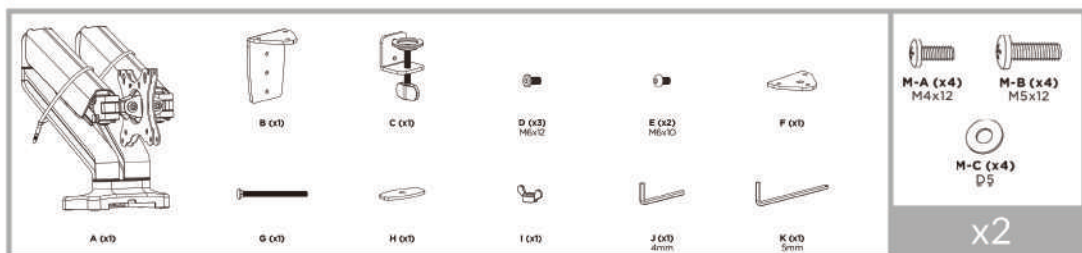

MAINTENANCE: A intervalles réguliers (au moins tous les trois mois) vérifiez que le support est d'utilisation sûre et fiable.

2

UVI VESA dvojni nosilec s plinsko vzmetjo

3

UVI VESA dvojni nosilec s plinsko vzmetjo