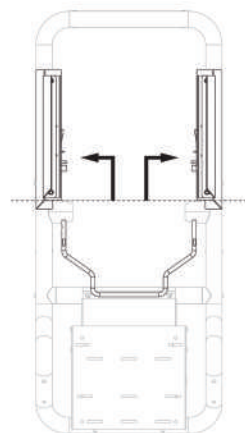

N (x18)
M8x16

O (x4)

P (x1)

1

2

3

UVI Racing Seat PRO dirkalni simulator

3

Opomba: potezno ročico vstavite v tirnice in jo poravnajte z ustreznimi luknjami in sponkami.

Tloris

4

5

4

UVI Racing Seat PRO dirkalni simulator

6

5