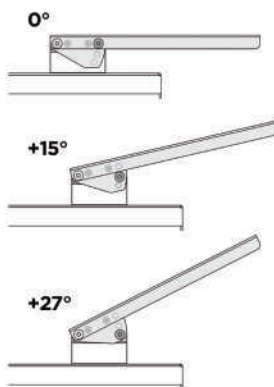

Opomba: potezno ročico vstavite v tirnice in jo poravnajte z ustreznimi luknjami in sponkami.

Tloris

4

5

4

UVI Racing Seat PRO dirkalni simulator

6

5