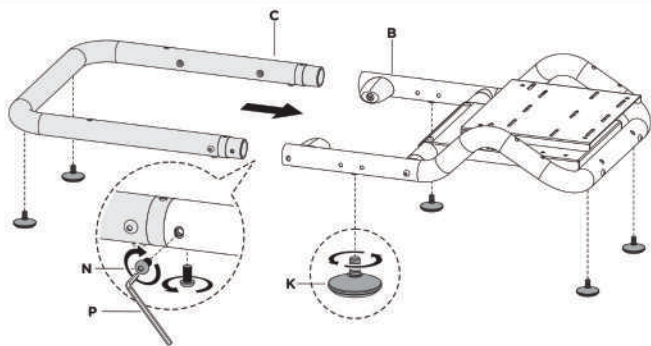

N (x18)
M8x16

O (x4)

P (x1)

1

2

3

UVI Racing Seat PRO dirkalni simulator

3

Opomba: potezno ročico vstavite v tirnice in jo poravnajte z ustreznimi luknjami in sponkami.

Tloris

4

5

4

UVI Racing Seat PRO dirkalni simulator

6

5