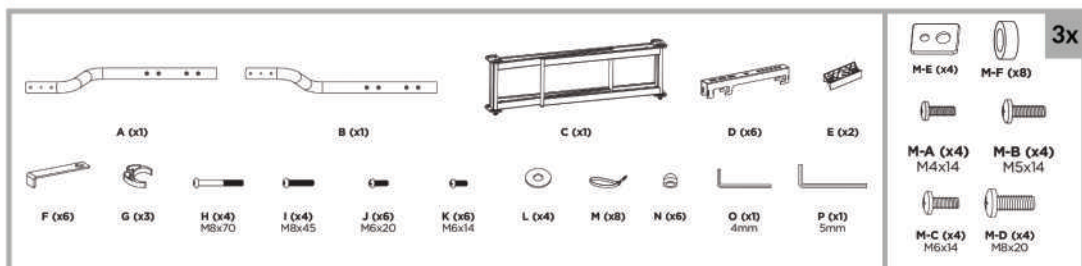

2

UVI Trojni nosilec za TV/monitor