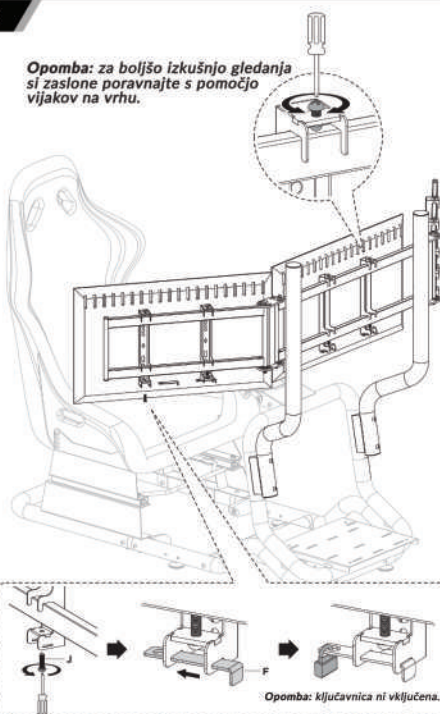

MAINTENANCE: A intervalles réguliers (au moins tous les trois mois) vérifiez que le support est d'utilisation sûre et fiable.

2

UVI Trojni nosilec za TV/monitor

3

UVI Trojni nosilec za TV/monitor

2

3

4

5

6

Opomba: za boljšo izkušnjo gledanja si zaslone poravnajte s pomočjo vijakov na vrhu.

7