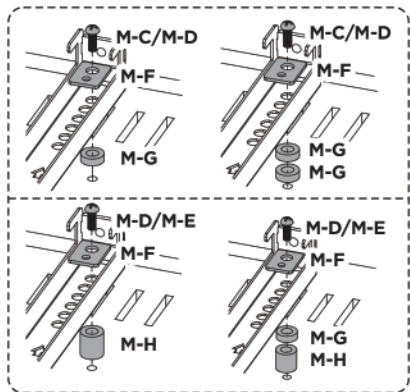

N (x2)

O (x1)

M-A (x4)
M5x14

M-B (x4)
M6x14

M-C (x4)
M8x20

M-D (x4)
M6x30

M-E (x4)
M8x30

M-F (x4)

M-G (x8)

M-H (x4)

1

3

UVI Stojalo za TV/Monitor

2

NASTAVITEV VIŠINE

3